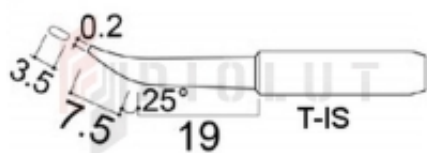

## Grot 900M-T-IS OSTRY zakrzywiony do stacji YIHUA AOYUE ZHAOXIN REPRO PT WEP

Cena brutto	<b>10,10 zł</b>
Cena netto	<b>8,21 zł</b>
Dostępność	<b>w magazynie</b>
Stan magazynowy	<b>40 szt.</b>
Czas wysyłki	<b>24 godziny</b>
Numer katalogowy	<b>00042369</b>
Producent	<b>YIHUA</b>