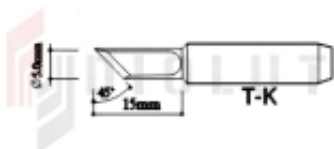

Link do produktu: <https://diolut.pl/grot-900m-t-k-ostrze-do-stacji-aoyue-zhaoxin-repro-yihua-pt-wep-czarny-black-p-4639.html>

Grot 900M-T-K OSTRZE do stacji AOYUE ZHAOXIN REPRO YIHUA PT WEP czarny black

Cena brutto	12,50 zł
Cena netto	10,16 zł
Dostępność	Brak na stanie
Numer katalogowy	00016681
Producent	Zhaoxin

Opis produktu

Specyfikacja:

- grot typu 900M-T-K
- groty z serii BLACK mają dodatkowo zabezpieczoną powierzchnię przez co są bardziej odporne na utlenianie się (rdzewienie) i lepiej przewodzą ciepło
- producent ZHAOXIN
- pasuje do stacji AOYUE / PT / ZHAOXIN / WEP / REPRO / YIHUA oraz innych podobnej budowy: 936, 937, 937+, 909, 968, 853k, 803, 738, 768, 868d, 898d, 936a, 936d, 852a, 852d

[Kliknij, by zobaczyć więcej modeli grotów typu BLACK](#)